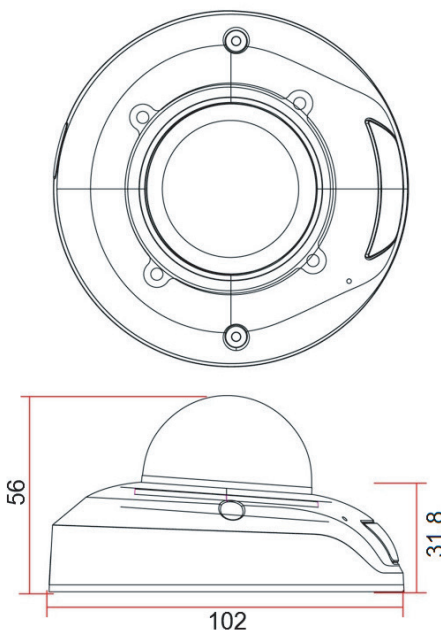

* Карта памяти в комплект поставки не входит.

Торговая марка ActiveCam принадлежит крупной международной компании DSSL - производителю систем видеонаблюдения.

Продукция компании DSSL представлена в филиалах и дилерских центрах на всей территории РФ, странах СНГ и Европы. В каждом представительстве функционируют поддержка и консультации.

Сегодня ActiveCam - это бренд международного уровня, включающий в себя видеокамеры и оптику для аналоговых и цифровых систем видеонаблюдения, созданных на базе инновационных технологий Active.

В собственной научно-технической лаборатории специалисты отслеживают, анализируют технологические новинки рынка и применяют инновационные решения в своих продуктах.

Принципиальной задачей разработчиков является осуществление совместимости с решающим большинством существующего оборудования для систем видеонаблюдения.

Подключение

Для начала работы с IP-камерой ActiveCam необходим ПК, подключенный к локальной сети, с установленной ОС Windows и браузером Internet Explorer версии 8 или выше.

1. Подключите камеру к сети.
2. При подключении камеры через коммутатор, не поддерживающий PoE, подключите к разъему питания сетевой адаптер 12В DC.

Примечания:

Блок питания должен соответствовать требованиям: выходное напряжение, ток, полярности и рабочая температура. При использовании камеры в условиях грозы обратите внимание на наличие громоотвода или отключите разъем питания.

Обратите внимание на температурные требования использования камеры. Избегайте использования устройств при слишком высоких или слишком низких температурах.

Рабочая температура от -40°C до +60°C.

Не направляйте объектив камеры на солнце или яркие объекты. Это может повредить матрицу.

Не устанавливайте камеру вблизи радиаторов и обогревателей.

Настройка IP-адреса камеры:

Для подключения к IP-камере, ПК должен находиться в той же локальной сети, что и камера. При этом IP-адрес камеры, компьютера и любых других устройств в сети не должны совпадать.

Сетевые настройки IP-камеры по умолчанию:

- IP-адрес камеры: 192.168.1.188;
- Маска подсети: 255.255.0.0;
- Шлюз: 192.168.1.1;
- HTTP-порт: 80;
- имя пользователя: admin;
- пароль: admin.

Пример сетевых настроек ПК:

- IP-адрес: 192.168.1.10;
- Маска подсети: 255.255.0.0.

Существует три варианта настройки камеры:

1. Сменить IP-адрес камеры вручную.
  Для этого запустите Internet Explorer, подключитесь к IP-камере и введите имя пользователя. Зайдите в соответствующий пункт меню и смените сетевые настройки IP-камеры.
2. Настроить IP-адрес камеры с помощью утилиты быстрой конфигурации, которую можно скачать с сайта www.dssl.ru в разделе Программное обеспечение.
3. Изменить настройки IP-камеры используя профессиональное ПО TRASSIR.

Подробную инструкцию по настройке камеры смотрите в руководстве пользователя, которое можно скачать с сайта www.dssl.ru в разделе Техническая документация.

К каждой приобретенной камере ActiveCam прилагается право воспользоваться одной бесплатной лицензией TRASSIR! Подробное описание о возможностях ПО TRASSIR читайте на сайте www.dssl.ru.

Подключите камеру к облачному сервису TRASSIR Cloud и абсолютно бесплатно просматривайте видео на экране вашего мобильного телефона.