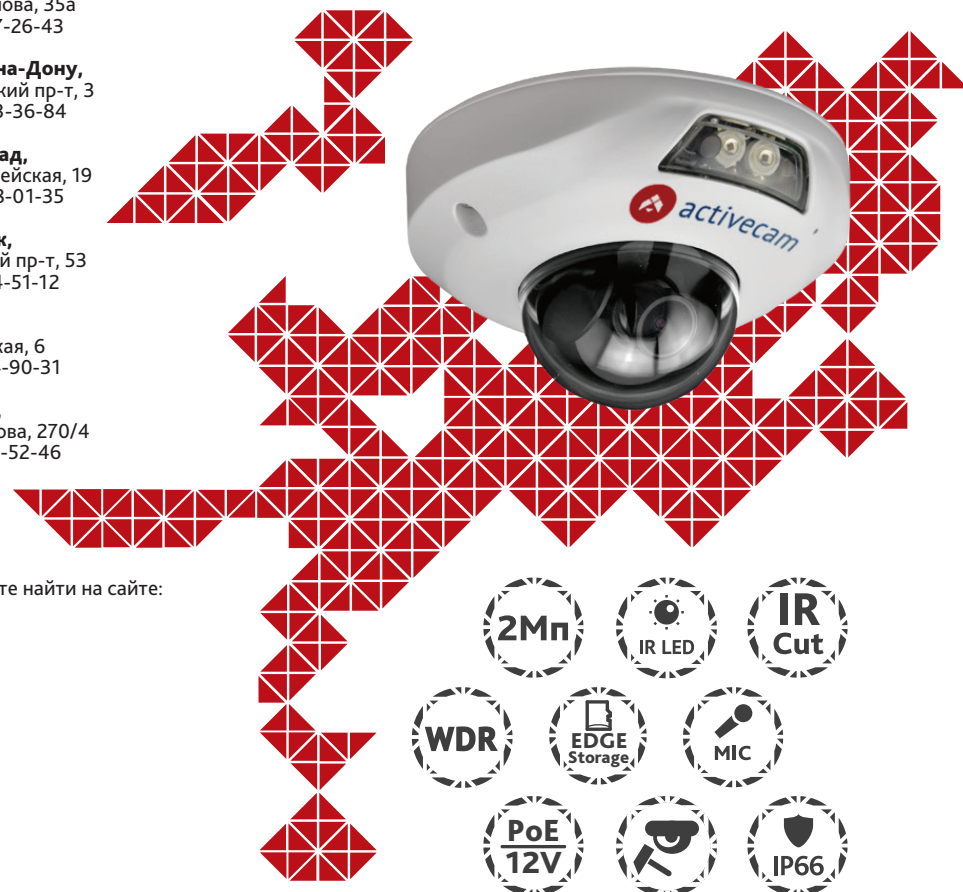

Технический паспорт Характеристики

Модель	AC-D4121R1
Матрица	1/2.7" CMOS 2.1Мп
Разрешение	FullHD 1080p (1920x1080)
Скорость трансляции	1080P@25fps
Режим «День/Ночь»	Механический ИК-фильтр
Чувствительность	0.005Лк (F1.8) 0Лк (F1.8, ИК вкл.)
Объектив (мм)	2.8 или 3.6
ИК-подсветка	до 15 метров
WDR	Real WDR (96dB)
Шумоподавление	3D-DNR
Битрейт	8Mbps
Встроенный видеоархив	MicroSD до 128Гб
Аудио	Встроенный микрофон
Питание	PoE (802.3af) / 12V DC (1A)
Максимальное потребление	4 Вт
Размеры (мм)	Ø102 x 56
Вес нетто (г)	315
Рабочая температура	-40°C ... +60°C

AC-D4121R1

Миниатюрная вандалозащищенная
2Мп купольная IP-камера с ИК-подсветкой

Примечание:
Перед подключением камеры
прочитайте данное Руководство Пользователя!

Введение

Поздравляем вас с приобретением IP-камеры AC-D4121IR1.

IP-камера AC-D4121IR1 является вандалозащищенной купольной сетевой видеокамерой, выполненной в миниатюрном корпусе.

Данная модель имеет 2.1Мп CMOS матрицу последнего поколения с поддержкой аппаратного WDR(широкого динамического диапазона), что позволяет получать видео с высокой детализацией изображения и использовать камеру в различных условиях съемки: как при сложном и меняющемся освещении днем, так и в полной темноте ночью.

Ключевыми особенностями IP-камеры являются:

- Миниатюрный вандалозащищенный корпус
- Широкий динамический диапазон (Real WDR 96dB)
- Шумоподваление: 3D-DNR
- Встроенный видеоархив (Edge Storage) - локальная запись на карту MicroSD до 128 Гб *
- ИК-подсветка до 15 метров
- Поддержка двух потоков
- Встроенный микрофон
- Питание 12В DC или PoE